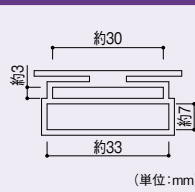

目盛の見やすさに特化! ホワイトタイプの曲尺。

■表面にハードコーティングが施されています。これにより従来のカラー曲尺より約10倍はがれにくくなりました。(同メーカー比)

シンワ測定 曲尺ホワイト

商品コード	品名	長枝(短枝)×巾×厚さ(mm)	価格
228-4021	30cm 表裏同目 名作	320(160)×15×1.4	1本 4,100円 (税抜き)
228-4022	1尺 表裏同目 名作	320(160)×15×1.4	1本 4,100円 (税抜き)
228-4023	厚手巾巾30cm 表裏同目 8段目盛	320(160)×20×2.0	1本 4,460円 (税抜き)

●材質:ステンレス

携帯に便利な小型曲尺。

厚手巾広タイプ

- 衝撃に強く、角度の狂いにくい厚手巾広タイプ。
- 8つの面全てに目盛が入っている8段目盛。

落下防止ストラップ穴

※ストラップは付属していません。

シンワ測定 小型曲尺

商品コード	品名	長枝(短枝)×巾×厚さ(mm)	価格
228-1049	厚手巾広 15cm	170(85)×20×2.0	1本 2,740円 (税抜き)
228-1041	5寸法師 15×7.5cm	160(80)×10×1.2	1本 1,040円 (税抜き)
228-1042	5寸法師 5×2.5寸		1本 1,040円 (税抜き)

●材質:厚手巾広/ステンレスSUS410、5寸法師/ステンレスSUS420J2 ●形状:同厚

5寸法師

■おそろな標準タイプの小型曲尺。

差し金(曲尺)と電動工具の2丁差しOK!

土牛産業
ステンレス差し金フック
228-4204 F-81
1個 **2,800円**(税抜き)
●重量:約115g

土牛産業
ステンレス差し金フック
228-4205 F-82
1個 **2,940円**(税抜き)
●重量:約120g

ポケットに基本の1本。

シンワ測定 直尺シルバー 15cm

228-1065
1本 **460円**(税抜き)
●全長:175×巾15×厚さ0.5mm ●JIS1級

45°と90°を同時にケガく!

シンワ測定 一発止型定規

228-4082
1本 **2,360円**(税抜き)
●材質:アルミ ●製品重量:90g

直角の検査・ケガキに。

シンワ測定 完全スコヤ15cm 表裏同目