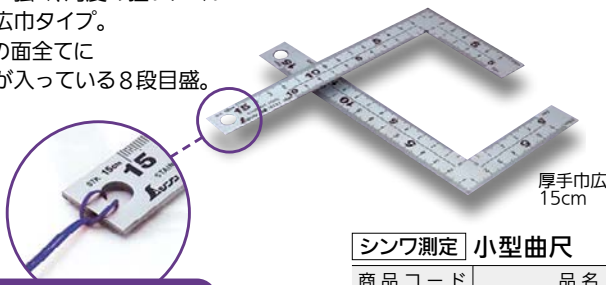

目盛の見やすさに特化! ホワイトタイプの曲尺。

■表面にハードコーティングが施されています。これにより従来のカラー曲尺より約10倍はがれにくくなりました。(同メーカー比)

シンワ測定 曲尺ホワイト

商品コード	品名	長枝(短枝)×巾×厚さ(mm)	価格
228-4021	30cm 表裏同目 名作	320(160)×15×1.4	1本 4,100円 (税抜き)
228-4022	1尺 表裏同目 名作	320(160)×15×1.4	1本 4,100円 (税抜き)
228-4023	厚手巾巾30cm 表裏同目 8段目盛	320(160)×20×2.0	1本 4,460円 (税抜き)

●材質:ステンレス

携帯に便利な小型曲尺。

厚手巾広タイプ

- 衝撃に強く、角度の狂いにくい厚手巾広タイプ。
- 8つの面全てに目盛が入っている8段目盛。

落下防止ストラップ穴

※ストラップは付属していません。

シンワ測定 小型曲尺

商品コード	品名	長枝(短枝)×巾×厚さ(mm)	価格
228-1049	厚手巾広 15cm	170(85)×20×2.0	1本 2,740円 (税抜き)
228-1041	5寸法師 15×7.5cm	160(80)×10×1.2	1本 1,040円 (税抜き)
228-1042	5寸法師 5×2.5寸		1本 1,040円 (税抜き)

●材質:厚手巾広/ステンレスSUS410、5寸法師/ステンレスSUS420J2 ●形状:同厚

5寸法師

■おそろな標準タイプの小型曲尺。

差し金(曲尺)と電動工具の2丁差しOK!

土牛産業
ステンレス差し金フック
228-4204 F-81
1個 **2,800円**(税抜き)
●重量:約115g

土牛産業
ステンレス差し金フック
228-4205 F-82
1個 **2,940円**(税抜き)
●重量:約120g

ポケットに基本の1本。

シンワ測定 直尺シルバー 15cm

228-1065
1本 **460円**(税抜き)
●全長:175×巾15×厚さ0.5mm ●JIS1級

45°と90°を同時にケガく!

シンワ測定 一発止型定規

228-4082
1本 **2,360円**(税抜き)
●材質:アルミ ●製品重量:90g

直角の検査・ケガキに。

シンワ測定 完全スコヤ15cm 表裏同目