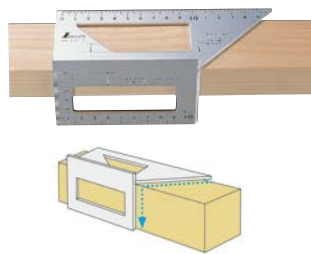

●材質:ステンレス

携帯に便利な小型曲尺。

厚手巾広タイプ

- 衝撃に強く、角度の狂いにくい厚手巾広タイプ。
- 8つの面全てに目盛が入っている8段目盛。

落下防止ストラップ穴

※ストラップは付属していません。

シンワ測定 小型曲尺

商品コード	品名	長枝(短枝)×巾×厚さ(mm)	価格
228-1049	厚手巾広 15cm	170(85)×20×2.0	1本 2,740円 (税抜き)
228-1041	5寸法師 15×7.5cm	160(80)×10×1.2	1本 1,040円 (税抜き)
228-1042	5寸法師 5×2.5寸		1本 1,040円 (税抜き)

●材質:厚手巾広/ステンレスSUS410、5寸法師/ステンレスSUS420J2 ●形状:同厚

5寸法師

■おそろな標準タイプの小型曲尺。

差し金(曲尺)と電動工具の2丁差しOK!

土牛産業
ステンレス差し金フック
228-4204 F-81
1個 **2,800円**(税抜き)
●重量:約115g

土牛産業
ステンレス差し金フック
228-4205 F-82
1個 **2,940円**(税抜き)
●重量:約120g

ポケットに基本の1本。

シンワ測定 直尺シルバー 15cm

228-1065
1本 **460円**(税抜き)
●全長:175×巾15×厚さ0.5mm ●JIS1級

45°と90°を同時にケガく!

シンワ測定 一発止型定規

228-4082
1本 **2,360円**(税抜き)
●材質:アルミ ●製品重量:90g

直角の検査・ケガキに。

シンワ測定 完全スコヤ15cm 表裏同目