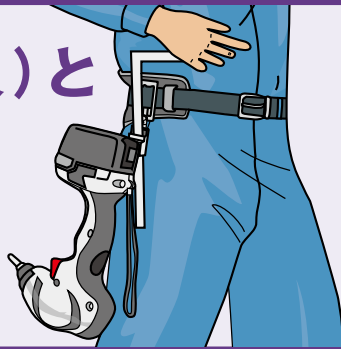

●材質:ステンレス

携帯に便利な小型曲尺。

厚手巾広タイプ

- 衝撃に強く、角度の狂いにくい厚手巾広タイプ。
- 8つの面全てに目盛が入っている8段目盛。

落下防止ストラップ穴

※ストラップは付属していません。

シンワ測定 小型曲尺

商品コード	品名	長枝(短枝)×巾×厚さ(mm)	価格
228-1049	厚手巾広 15cm	170(85)×20×2.0	1本 2,740円 (税抜き)
228-1041	5寸法師 15×7.5cm	160(80)×10×1.2	1本 1,040円 (税抜き)
228-1042	5寸法師 5×2.5寸		1本 1,040円 (税抜き)

●材質:厚手巾広/ステンレスSUS410、5寸法師/ステンレスSUS420J2 ●形状:同厚

5寸法師

■おそろな標準タイプの小型曲尺。

差し金(曲尺)と電動工具の2丁差しOK!

土牛産業
ステンレス差し金フック
228-4204 F-81
1個 **2,800円**(税抜き)
●重量:約115g

土牛産業
ステンレス差し金フック
228-4205 F-82
1個 **2,940円**(税抜き)
●重量:約120g