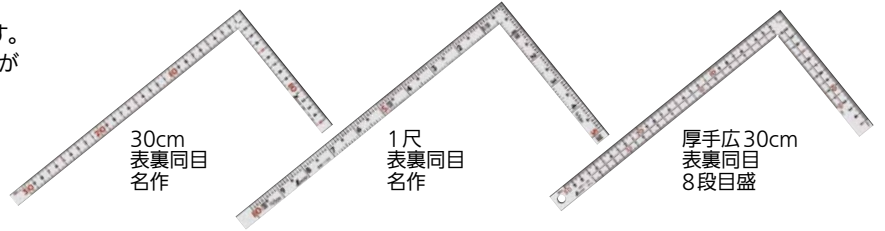

目盛の見やすさに特化! ホワイトタイプの曲尺。

■表面にハードコーティングが施されています。これにより従来のカラー曲尺より約10倍はがれにくくなりました。(同メーカー比)

シンワ測定 曲尺ホワイト

商品コード	品名	長枝(短枝)×巾×厚さ(mm)	価格
228-4021	30cm 表裏同目 名作	320(160)×15×1.4	1本 4,100円 (税抜き)
228-4022	1尺 表裏同目 名作	320(160)×15×1.4	1本 4,100円 (税抜き)
228-4023	厚手巾巾30cm 表裏同目 8段目盛	320(160)×20×2.0	1本 4,460円 (税抜き)

●材質:ステンレス

携帯に便利な小型曲尺。

厚手巾広タイプ

- 衝撃に強く、角度の狂いにくい厚手巾広タイプ。
- 8つの面全てに目盛が入っている8段目盛。

落下防止ストラップ穴

※ストラップは付属していません。

シンワ測定 小型曲尺

商品コード	品名	長枝(短枝)×巾×厚さ(mm)	価格
228-1049	厚手巾広 15cm	170(85)×20×2.0	1本 2,740円 (税抜き)
228-1041	5寸法師 15×7.5cm	160(80)×10×1.2	1本 1,040円 (税抜き)
228-1042	5寸法師 5×2.5寸		1本 1,040円 (税抜き)

●材質:厚手巾広/ステンレスSUS410、5寸法師/ステンレスSUS420J2 ●形状:同厚

5寸法師

■おそろな標準タイプの小型曲尺。

差し金(曲尺)と電動工具の2丁差しOK!

土牛産業
ステンレス差し金フック
228-4204 F-81
1個 **2,800円**(税抜き)
●重量:約115g

土牛産業
ステンレス差し金フック
228-4205 F-82
1個 **2,940円**(税抜き)
●重量:約120g

ポケットに基本の1本。

シンワ測定 直尺シルバー 15cm

228-1065
1本 **460円**(税抜き)
●全長:175×巾15×厚さ0.5mm ●JIS1級

45°と90°を同時にケガく!

シンワ測定 一発止型定規

228-4082
1本 **2,360円**(税抜き)
●材質:アルミ ●製品重量:90g

直角の検査・ケガキに。

シンワ測定 完全スコヤ15cm 表裏同目