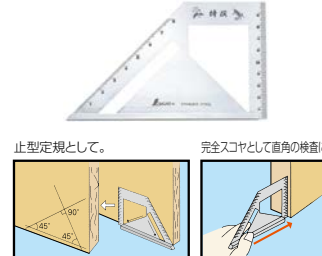

ポケットに基本の1本。

シンワ測定 直尺シルバー 15cm

228-1065
1本 **460円**(税抜き)
●全長:175×巾15×厚さ0.5mm ●JIS1級

45°と90°を同時にケガく!

シンワ測定 一発止型定規

228-4082
1本 **2,360円**(税抜き)
●材質:アルミ ●製品重量:90g

直角の検査・ケガキに。

シンワ測定 完全スコヤ15cm 表裏同目

228-1060
1本 **2,480円**(税抜き)
●材質:竿/ステンレスSUS420J2、台/ステンレスSUS410
●製品重量:114g

止型定規・完全スコヤとして。

シンワ測定 止型スコヤ 左右墨付

228-1068
1枚 **2,850円**(税抜き)
●材質:竿/ステンレスSUS420J2、台/ステンレスSUS304
●製品重量:177g

大工・作業工具
曲尺/スコヤ

最新情報は
こちらから

道具・工具