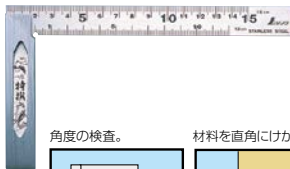

●材質:厚手巾広/ステンレスSUS410、5寸法師/ステンレスSUS420J2 ●形状:同厚

5寸法師

■おそろな標準タイプの小型曲尺。

差し金(曲尺)と電動工具の2丁差しOK!

土牛産業
ステンレス差し金フック
228-4204 F-81
1個 **2,800円**(税抜き)
●重量:約115g

土牛産業
ステンレス差し金フック
228-4205 F-82
1個 **2,940円**(税抜き)
●重量:約120g

ポケットに基本の1本。

シンワ測定 直尺シルバー 15cm

228-1065
1本 **460円**(税抜き)
●全長:175×巾15×厚さ0.5mm ●JIS1級

45°と90°を同時にケガく!

シンワ測定 一発止型定規

228-4082
1本 **2,360円**(税抜き)
●材質:アルミ ●製品重量:90g

直角の検査・ケガキに。

シンワ測定 完全スコヤ15cm 表裏同目

228-1060
1本 **2,480円**(税抜き)
●材質:竿/ステンレスSUS420J2、台/ステンレスSUS410
●製品重量:114g

止型定規・完全スコヤとして。

シンワ測定 止型スコヤ 左右墨付

228-1068
1枚 **2,850円**(税抜き)
●材質:竿/ステンレスSUS420J2、台/ステンレスSUS304
●製品重量:177g

大工・作業工具
曲尺/スコヤ

最新情報は
こちらから

道具・工具