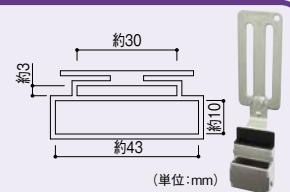

●材質:ステンレス

携帯に便利な小型曲尺。

厚手巾広タイプ

- 衝撃に強く、角度の狂いにくい厚手巾広タイプ。
- 8つの面全てに目盛が入っている8段目盛。

落下防止ストラップ穴

※ストラップは付属していません。

シンワ測定 小型曲尺

商品コード	品名	長枝(短枝)×巾×厚さ(mm)	価格
228-1049	厚手巾広 15cm	170(85)×20×2.0	1本 2,740円 (税抜き)
228-1041	5寸法師 15×7.5cm	160(80)×10×1.2	1本 1,040円 (税抜き)
228-1042	5寸法師 5×2.5寸		1本 1,040円 (税抜き)

●材質:厚手巾広/ステンレスSUS410、5寸法師/ステンレスSUS420J2 ●形状:同厚

5寸法師

■おそろな標準タイプの小型曲尺。

差し金(曲尺)と電動工具の2丁差しOK!

土牛産業
ステンレス差し金フック
228-4204 F-81
1個 **2,800円**(税抜き)
●重量:約115g

土牛産業
ステンレス差し金フック
228-4205 F-82
1個 **2,940円**(税抜き)
●重量:約120g

ポケットに基本の1本。

シンワ測定 直尺シルバー 15cm

228-1065
1本 **460円**(税抜き)
●全長:175×巾15×厚さ0.5mm ●JIS1級

45°と90°を同時にケガく!

シンワ測定 一発止型定規

228-4082
1本 **2,360円**(税抜き)
●材質:アルミ ●製品重量:90g

直角の検査・ケガキに。

シンワ測定 完全スコヤ15cm 表裏同目

228-1060
1本 **2,480円**(税抜き)
●材質:竿/ステンレスSUS420J2、台/ステンレスSUS410
●製品重量:114g

止型定規・完全スコヤとして。

シンワ測定 止型スコヤ 左右墨付

228-1068
1枚 **2,850円**(税抜き)
●材質:竿/ステンレスSUS420J2、台/ステンレスSUS304
●製品重量:177g

大工・作業工具
曲尺/スコヤ

最新情報は
こちらから

道具・工具