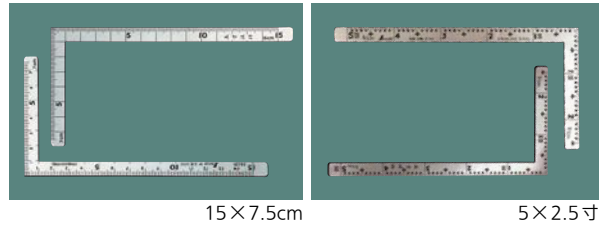

目盛の見やすさに特化! ホワイトタイプの曲尺。

■表面にハードコーティングが施されています。これにより従来のカラー曲尺より約10倍はがれにくくなりました。(同メーカー比)

シンワ測定 曲尺ホワイト

商品コード	品名	長枝(短枝)×巾×厚さ(mm)	価格
228-4021	30cm 表裏同目 名作	320(160)×15×1.4	1本 4,100円 (税抜き)
228-4022	1尺 表裏同目 名作	320(160)×15×1.4	1本 4,100円 (税抜き)
228-4023	厚手巾巾30cm 表裏同目 8段目盛	320(160)×20×2.0	1本 4,460円 (税抜き)

●材質:ステンレス

携帯に便利な小型曲尺。

厚手巾広タイプ

- 衝撃に強く、角度の狂いにくい厚手巾広タイプ。
- 8つの面全てに目盛が入っている8段目盛。

落下防止ストラップ穴

※ストラップは付属していません。

シンワ測定 小型曲尺

商品コード	品名	長枝(短枝)×巾×厚さ(mm)	価格
228-1049	厚手巾広 15cm	170(85)×20×2.0	1本 2,740円 (税抜き)
228-1041	5寸法師 15×7.5cm	160(80)×10×1.2	1本 1,040円 (税抜き)
228-1042	5寸法師 5×2.5寸		1本 1,040円 (税抜き)

●材質:厚手巾広/ステンレスSUS410、5寸法師/ステンレスSUS420J2 ●形状:同厚

5寸法師

■おそろな標準タイプの小型曲尺。

差し金(曲尺)と電動工具の2丁差しOK!

土牛産業
ステンレス差し金フック
228-4204 F-81
1個 **2,800円**(税抜き)
●重量:約115g

土牛産業
ステンレス差し金フック
228-4205 F-82
1個 **2,940円**(税抜き)
●重量:約120g

ポケットに基本の1本。

シンワ測定 直尺シルバー 15cm

228-1065
1本 **460円**(税抜き)
●全長:175×巾15×厚さ0.5mm ●JIS1級

45°と90°を同時にケガく!

シンワ測定 一発止型定規

228-4082
1本 **2,360円**(税抜き)
●材質:アルミ ●製品重量:90g

直角の検査・ケガキに。

シンワ測定 完全スコヤ15cm 表裏同目